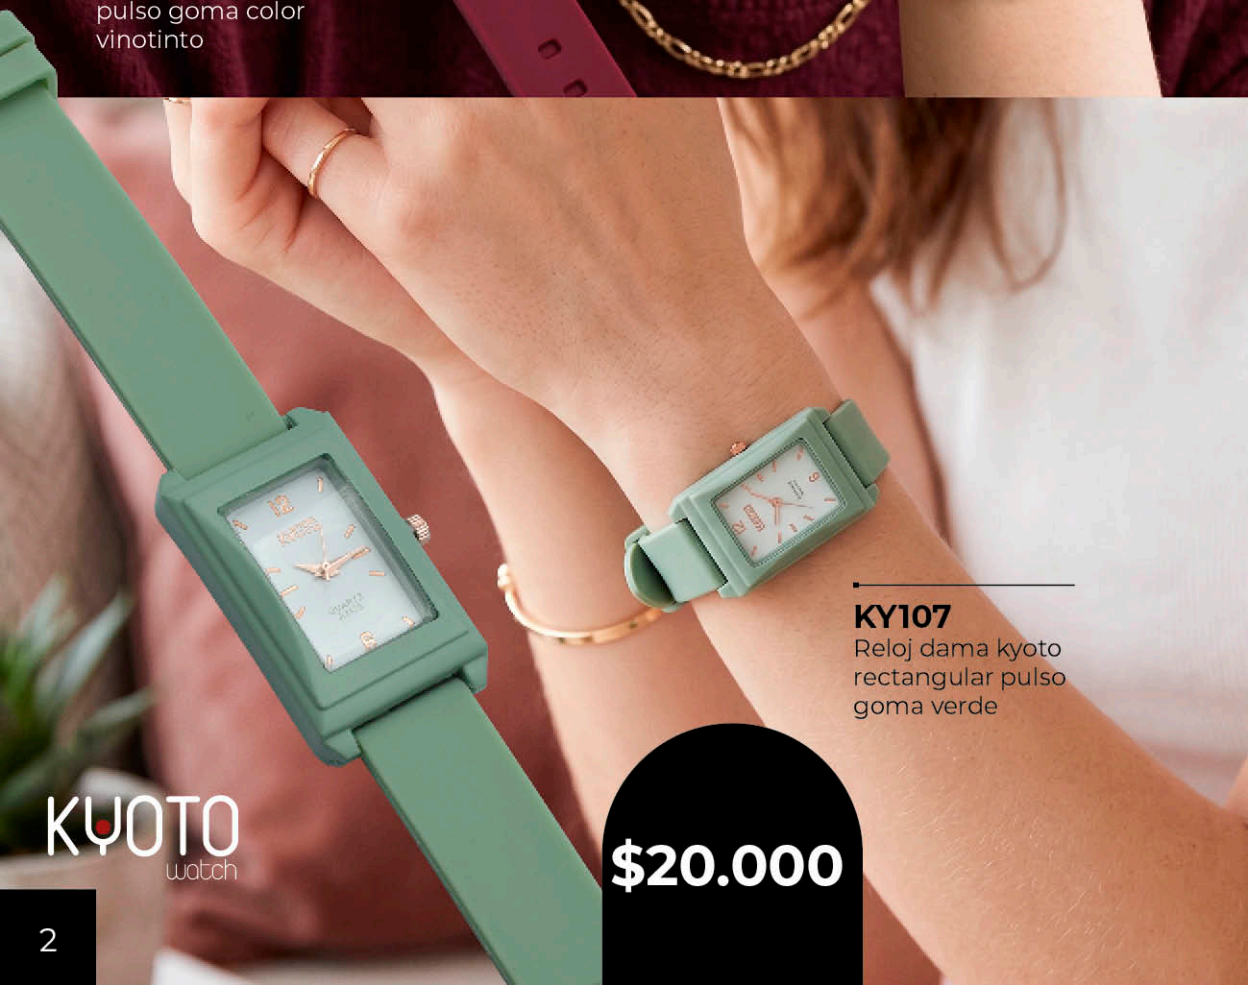

# KYOTO

watch

5

2026

CATÁLOGO DE RELOJES Y ACCESORIOS

**\$19.000**

**KY170**

Reloj kyoto dama  
cuadrado marco dorado  
pulso goma color  
vinotinto

**KY107**

Reloj dama kyoto  
rectangular pulso  
goma verde

**\$20.000**

**KYOTO**  
watch

**\$36.000**

**KY200**

Reloj kyoto dama  
metálico clásico  
color rosado

**KY105**

Reloj Kyoto dama  
rectangular pulso goma  
café

**\$20.000**

**KYOTO**  
watch

**\$40.000**

**\$26.500**

**KY10-67**

Reloj xtreme caballero  
pulso metálico dorado

**KY184**

Reloj kyoto caballero  
pulso goma marco  
plateado color verde

**KYOTO**  
watch

**\$26.000**

**KY158**

Reloj kyoto dama  
pulso goma color  
blanco

**\$20.000**

**KY104**

Reloj Kyoto dama  
rectangular pulso  
goma gris