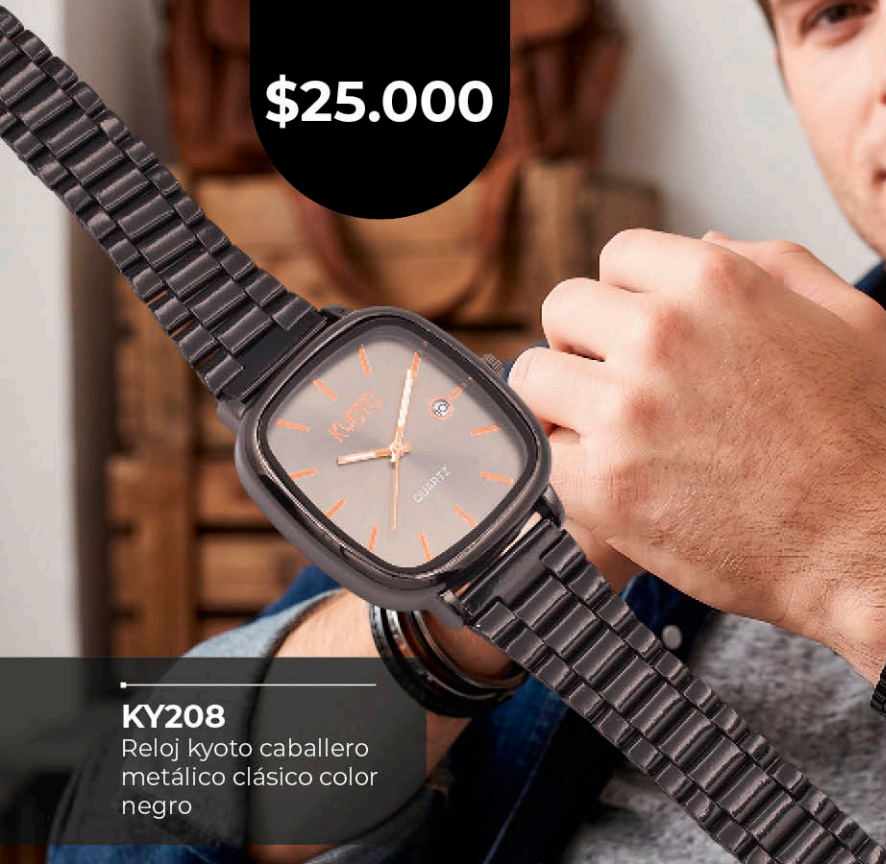

## KY209

Reloj kyoto dama  
redondo metálico  
zircones color rosado

**\$34.000**

Gafas con filtro UV  
jung pilot color café

**\$10.000**

**KYOTO**  
watch

**\$38.000**

**KY298**

Reloj kyoto inspirado en rolex plateado fondo azul ,

**\$25.000**

**KY208**

Reloj kyoto caballero metálico clásico color negro

**KYOTO**  
watch

**\$18.500**

**KY164**

Reloj kyoto dama  
mini pulso sintético  
color azul

**KYOTO**  
watch

**\$36.000**

**KY194**